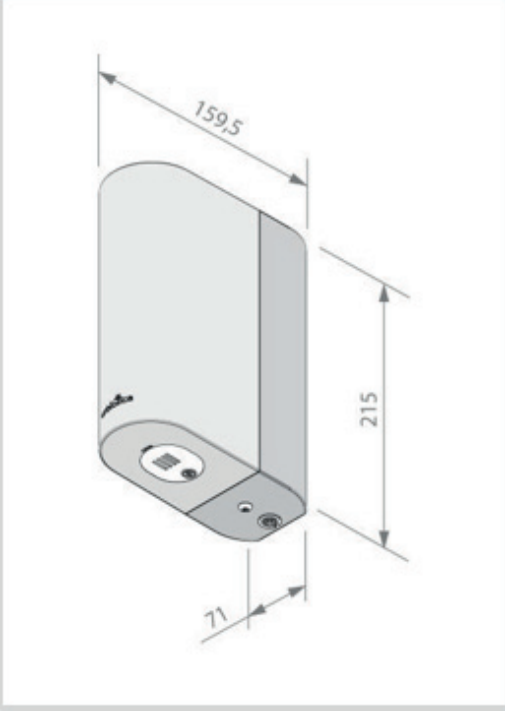

## U-FLAG Tekrarlayıcı

Tekrarlayıcı (U-flag) sensörlerden (U-spot) gelen bilgiyi toplar ve en yakınında bulunan Yönlendiriciye (U-box) iletir. Yönlendiricide ilgili veriyi yönetim istasyonuna iletir. Binaların duvarları ve sokak lambalarına kolaylıkla montajı yapılmakta olup güneş enerji paneli ile de çalışmaktadır. Elektrik kesintisine karşı akü ile desteklenmektedir. (Gürültü, Nem ölçer) Çevre sensörleri ile de entegre çalışabilmektedir.

### Teknik Özellikler

İletişim	U-Sense 868/915 MHz IEEE® 802.15.4 Compliant 2.45 GHz
Anten ve Propagasyon	868/915 MHz: 180° 2.45 GHz: 180°
Menzil (U-Flag/U-Box)	100m
Menzil (U-Flag/U-Spot)	50m
Sensör Kapasitesi	+100 sensör
Besleme ve Güç	Universal 100 – 240 V AC, 0.25W, 3W
Günlük Tüketim	6Wh/gün
Minimum Şarj Süresi	4 saat/gün
Ağırlık	1000g
Koruma	IP54
Rüzgar Direnci	200 Km/h
Sıcaklık	-20°C to 65°C